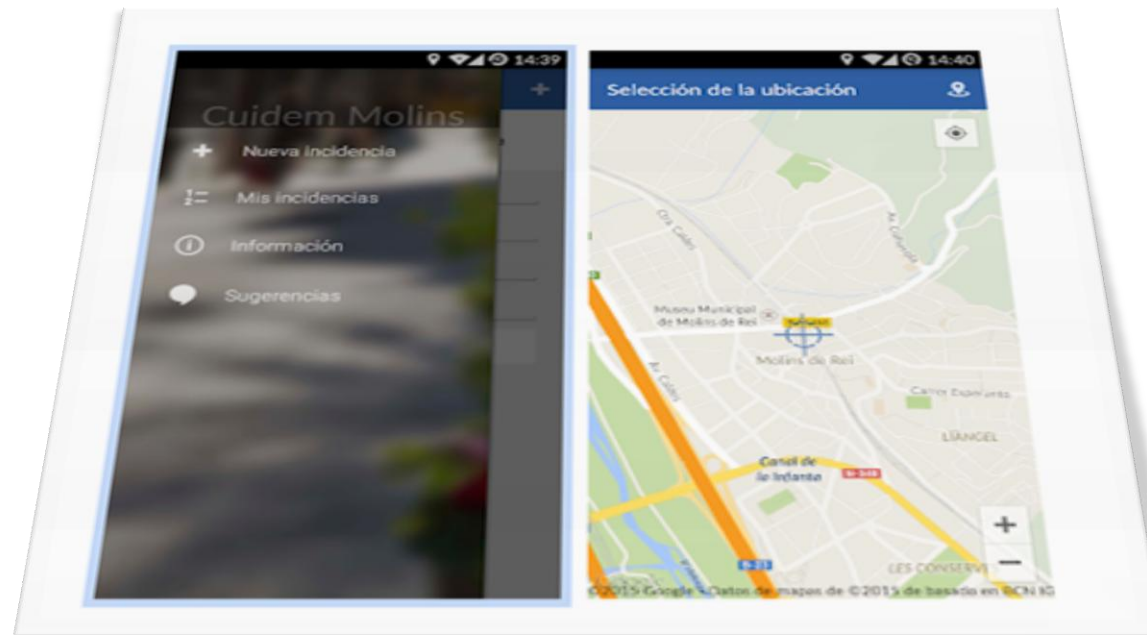

Memòria queixes,
suggeriments, peticions i
agraïments **2018**

→ APP “Cuidem Molins”