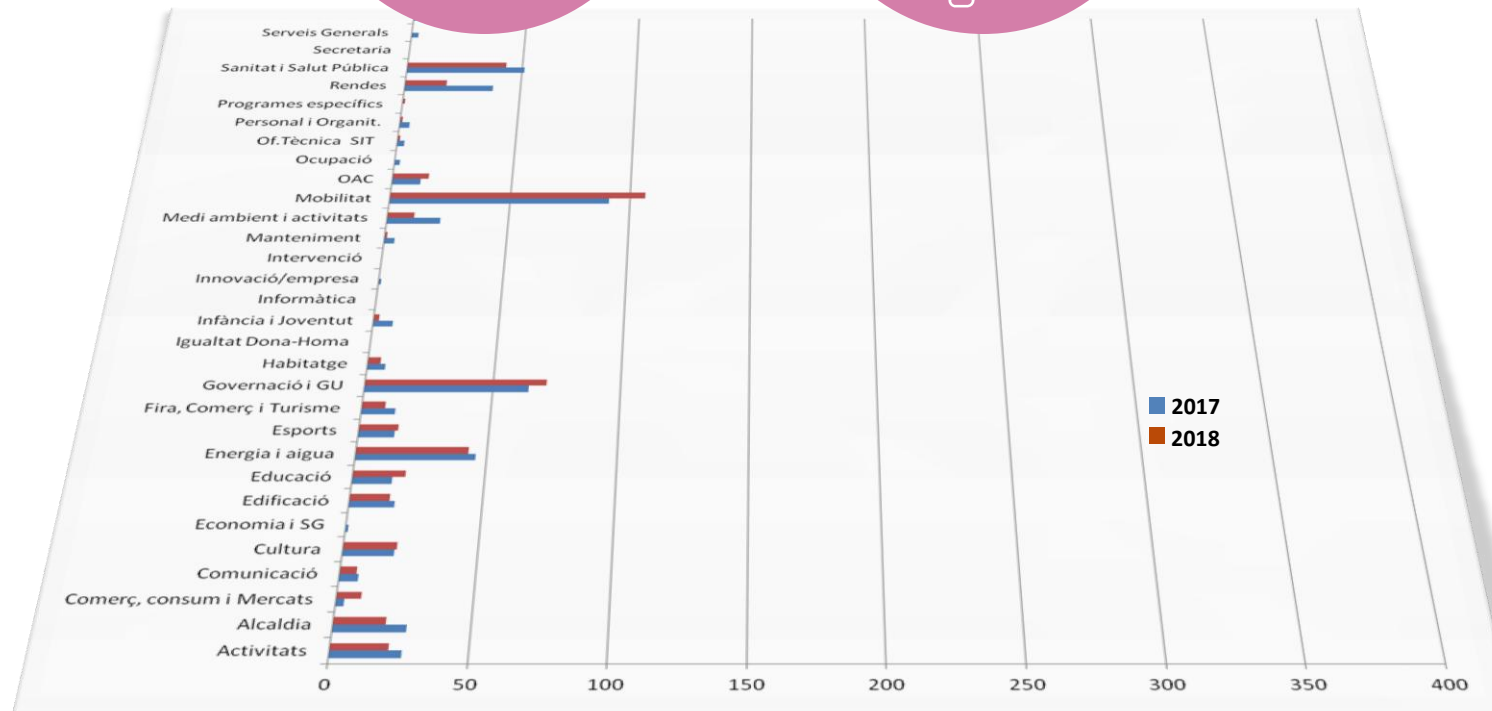

Queixes,
Suggeriments

Peticions,
Agraïments

→ Temàtica

Via pública,
urbanisme,
mobilitat...

Guàrdia
Urbana,
energia i
aigua...

→ Geolocalització

Centre Vila,
El Canal,
Fora Vila....

La Granja,
Pont de la
Cadena...