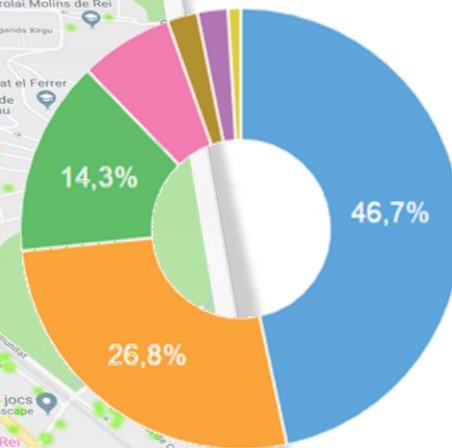

Memòria queixes,
suggeriments, peticions i
agraïments **2018**

→ APP “Cuidem Molins”

Memòria queixes,
suggeriments, peticions i
agraïments **2018**

→ Geolocalització,

→ Incidències resoltes i tipologies

- Via pública
- Neteja
- Parcs i Jardins
- Enllumenat
- Queixes i Suggerim...
- Plagues i Animals domèstics
- Medi Natural