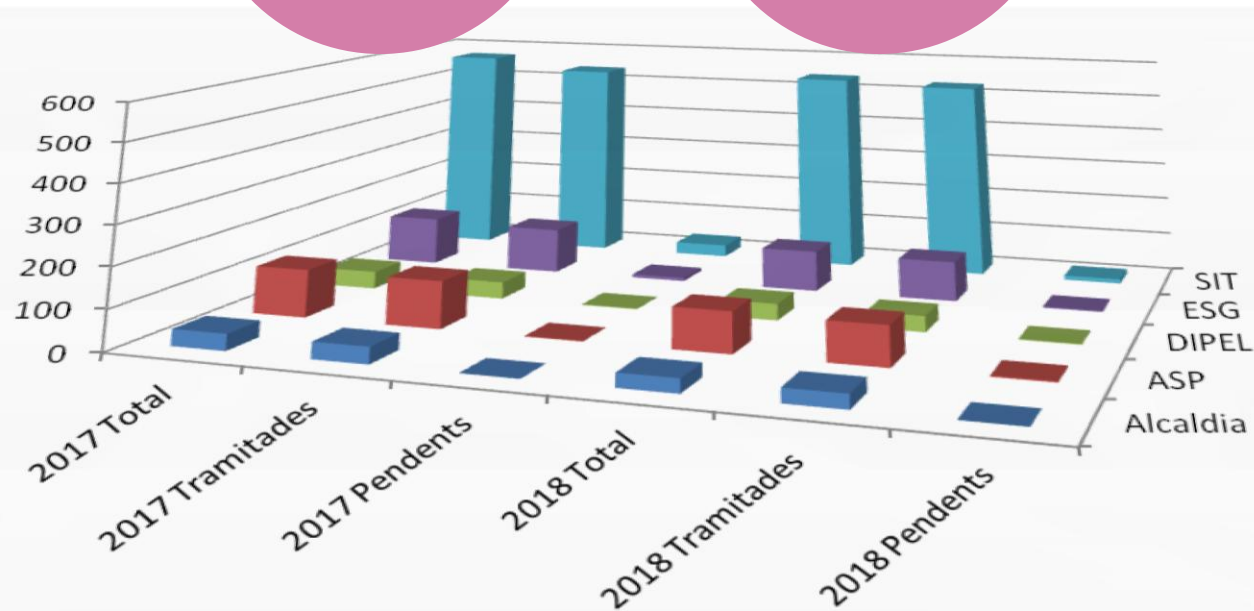

24,26
Dies
2018

→ Canal d'entrada

Telèfon,
Ràdio,
Instància

e-Tram,
e-Mail,
Altres

→ Tramitació per àrees

Alcaldia
ESG
ASP

DIPEL
SIT

→ Tipologia