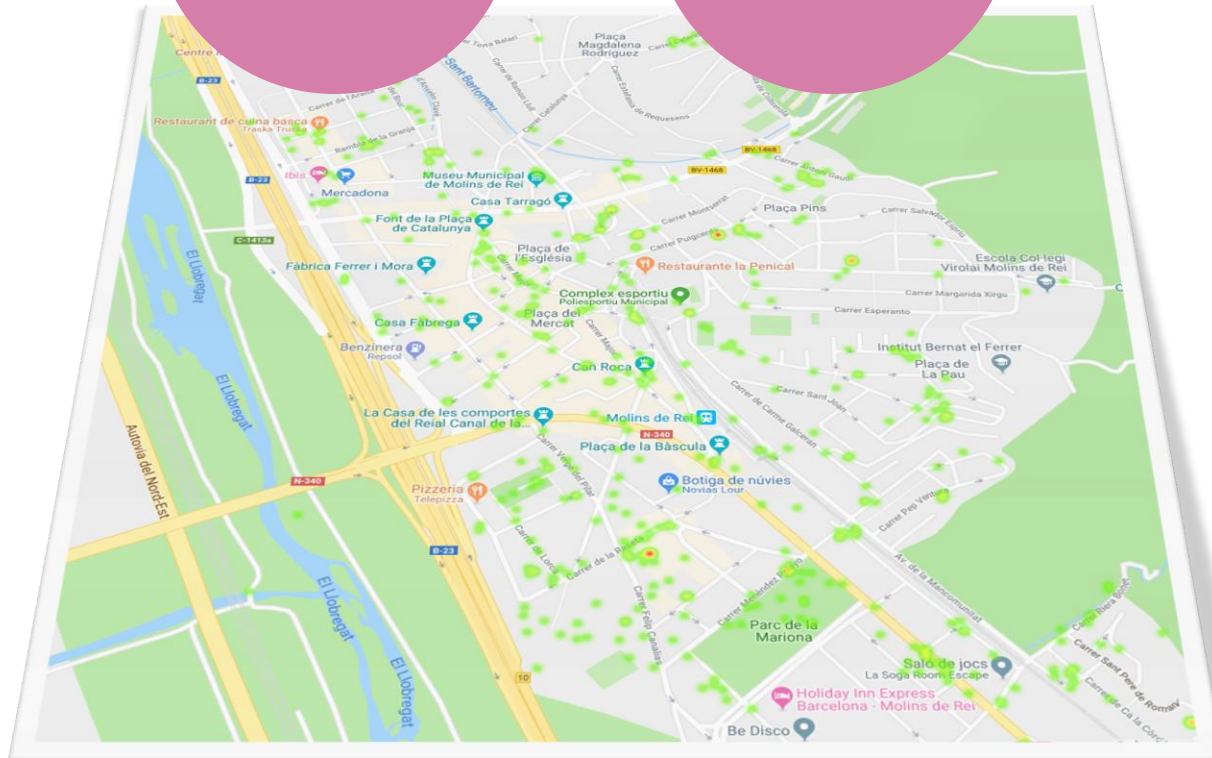

Queixes,
Suggeriments

Peticions,
Agraïments

→ Temàtica

Via pública,
urbanisme,
mobilitat...

Guàrdia
Urbana,
energia i
aigua...

→ Geolocalització

Centre Vila,
El Canal,
Fora Vila....

La Granja,
Pont de la
Cadena...

Memòria queixes,
suggeriments, peticions i
agraïments **2018**

→ APP “Cuidem Molins”

Memòria queixes,
suggeriments, peticions i
agraïments **2018**

→ Geolocalització,

→ Incidències resoltes i tipologies

- Via pública
- Neteja
- Parcs i Jardins
- Enllumenat
- Queixes i Suggerim...
- Plagues i Animals domèstics
- Medi Natural