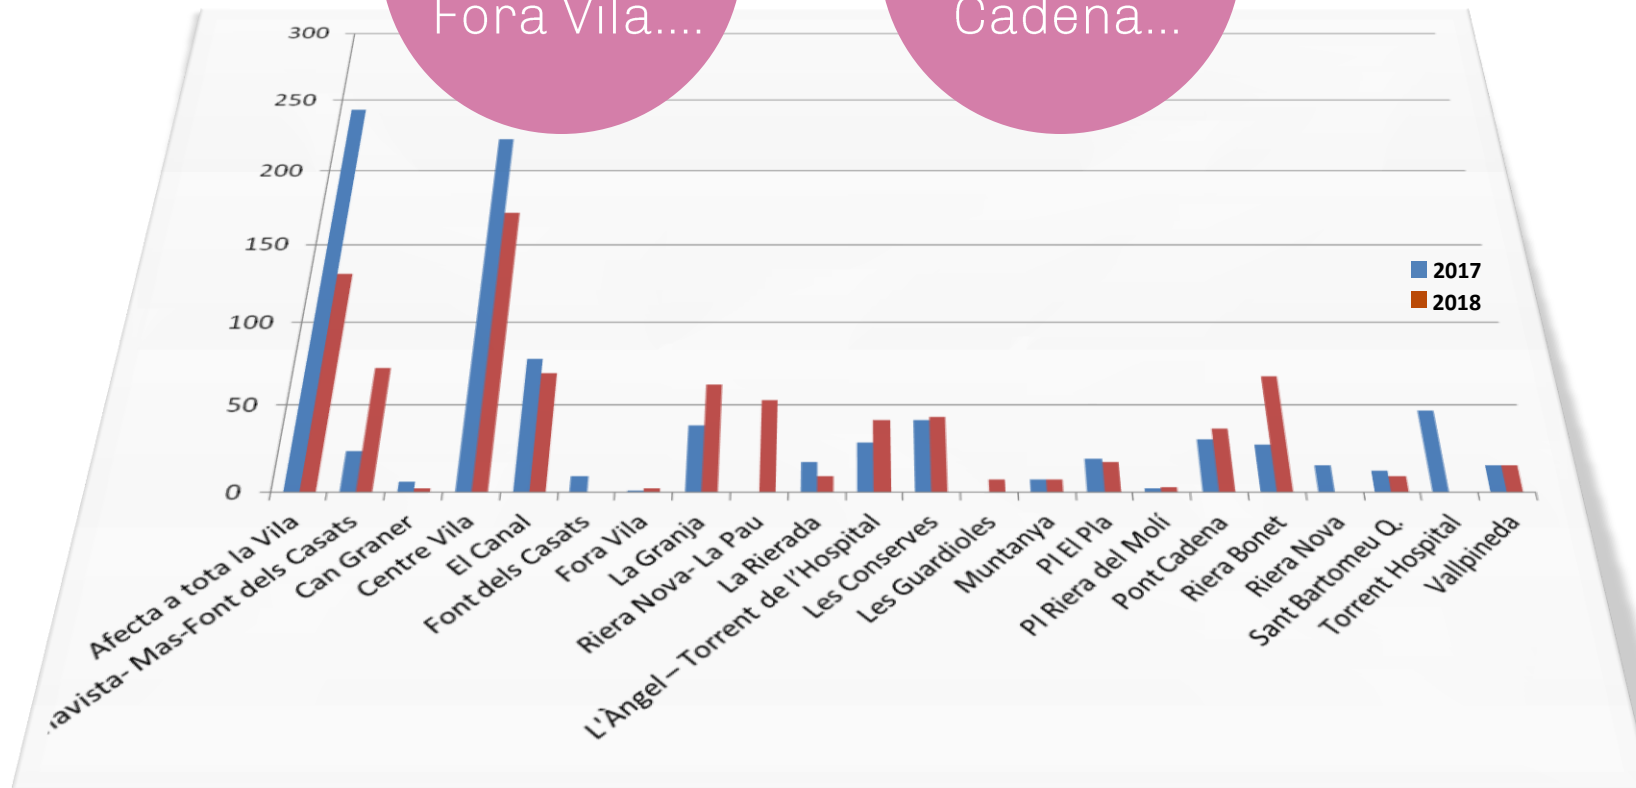

Queixes,
Suggeriments

Peticions,
Agraïments

→ Temàtica

Via pública,
urbanisme,
mobilitat...

Guàrdia
Urbana,
energia i
aigua...

→ Geolocalització

Centre Vila,
El Canal,
Fora Vila....

La Granja,
Pont de la
Cadena...