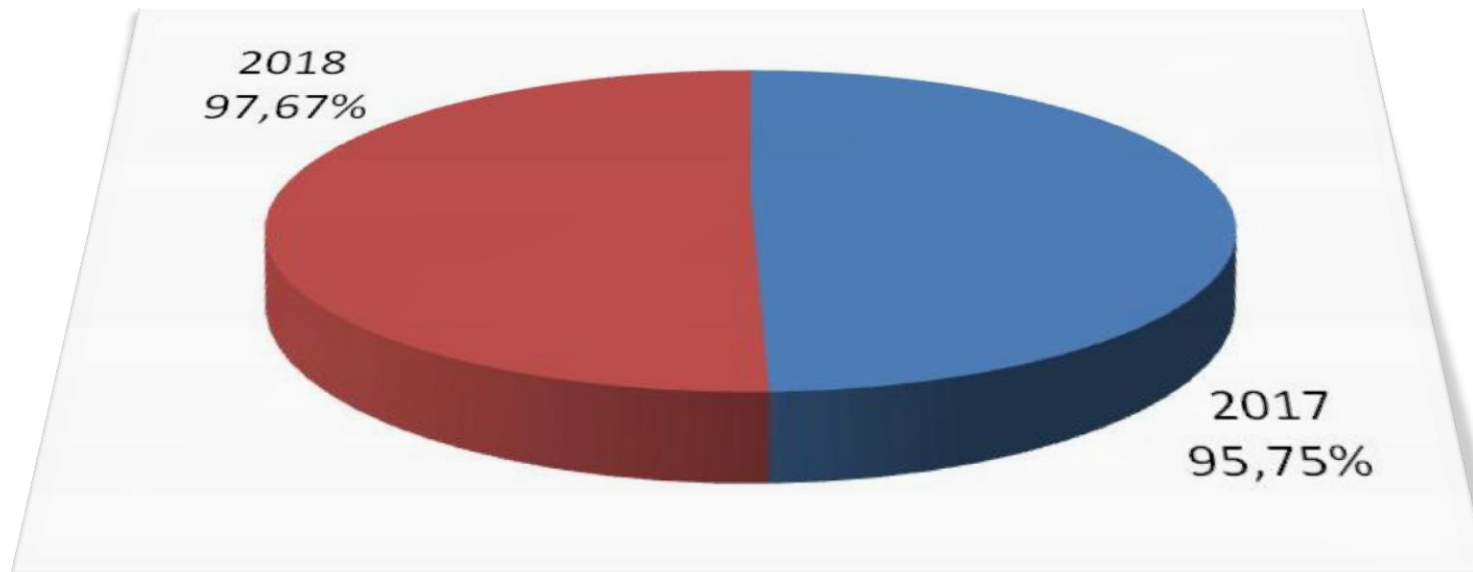

→ Valors quantitatis

895
Entrades
2017

816
Entrades
2018

→ % de resposta

95,75%
2017

97,67
2018

→ Temps de resposta

37,55
Dies
2017