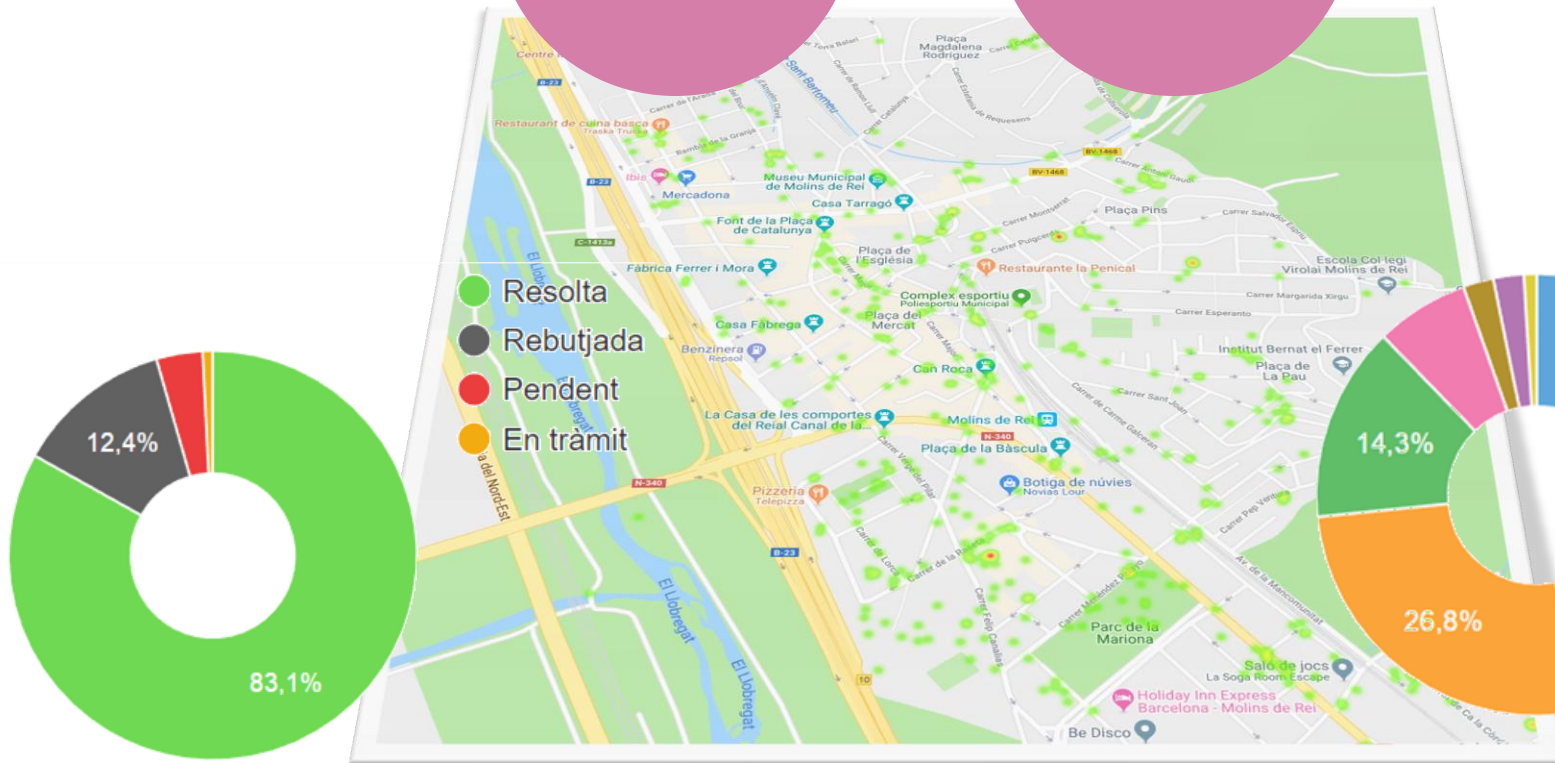

Queixes,
Suggeriments

Peticions,
Agraïments

→ Temàtica

Via pública,
urbanisme,
mobilitat...

Guàrdia
Urbana,
energia i
aigua...

→ Geolocalització

Centre Vila,
El Canal,
Fora Vila....

La Granja,
Pont de la
Cadena...

Memòria queixes,
suggeriments, peticions i
agraïments **2018**

→ APP “Cuidem Molins”

Memòria queixes,
suggeriments, peticions i
agraïments **2018**

→ Geolocalització,

→ Incidències resoltes i tipologies

- Via pública
- Neteja
- Parcs i Jardins
- Enllumenat
- Queixes i Suggerim...
- Plagues i Animals domèstics
- Medi Natural