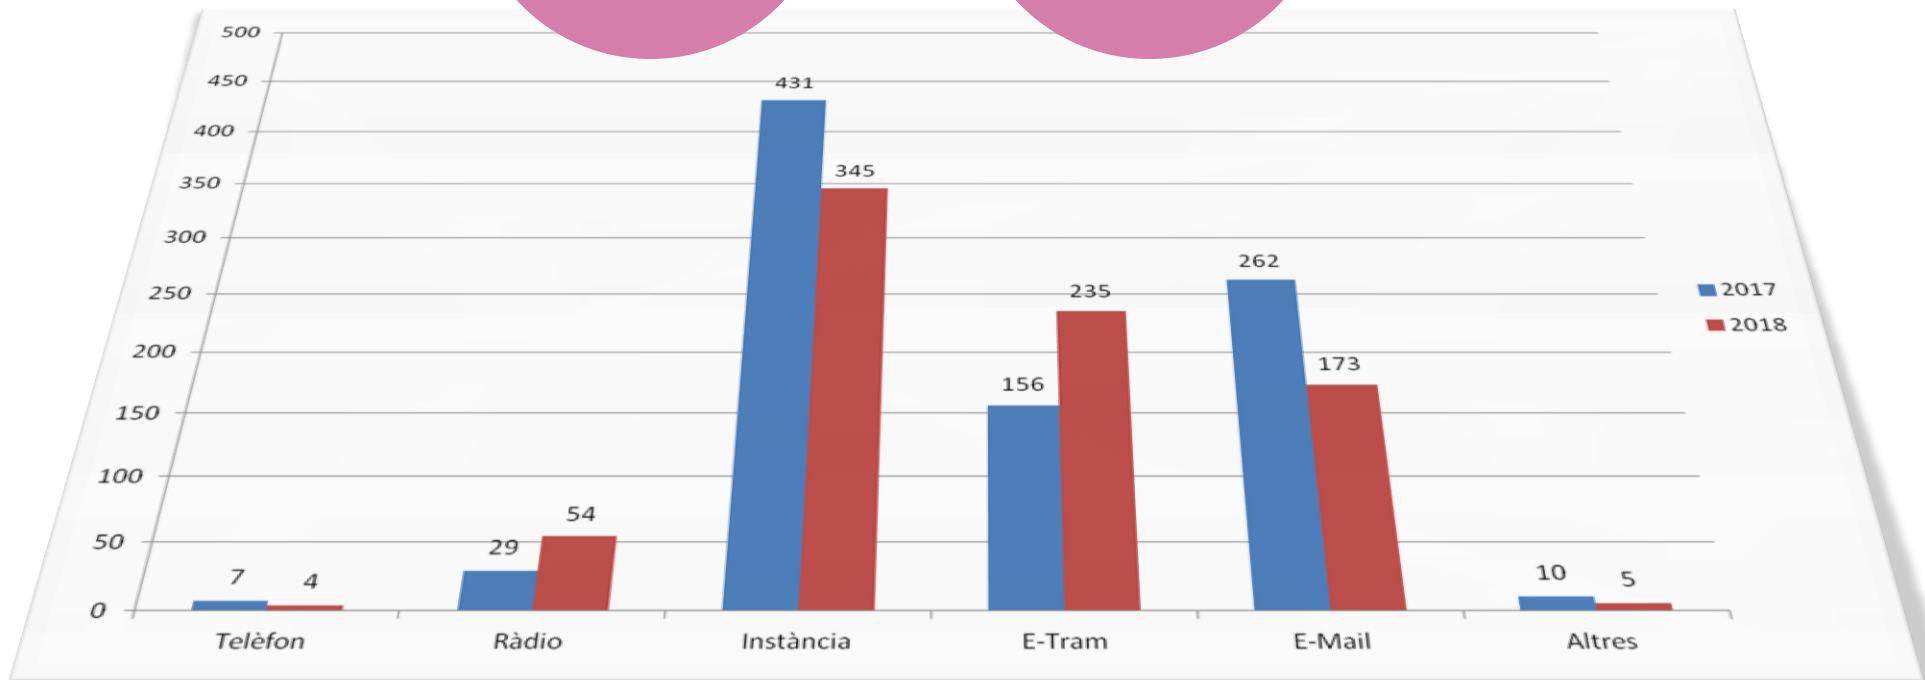

24,26
Dies
2018

→ Canal d'entrada

Telèfon,
Ràdio,
Instància

e-Tram,
e-Mail,
Altres

→ Tramitació per àrees

Alcaldia
ESG
ASP

DIPEL
SIT

→ Tipologia