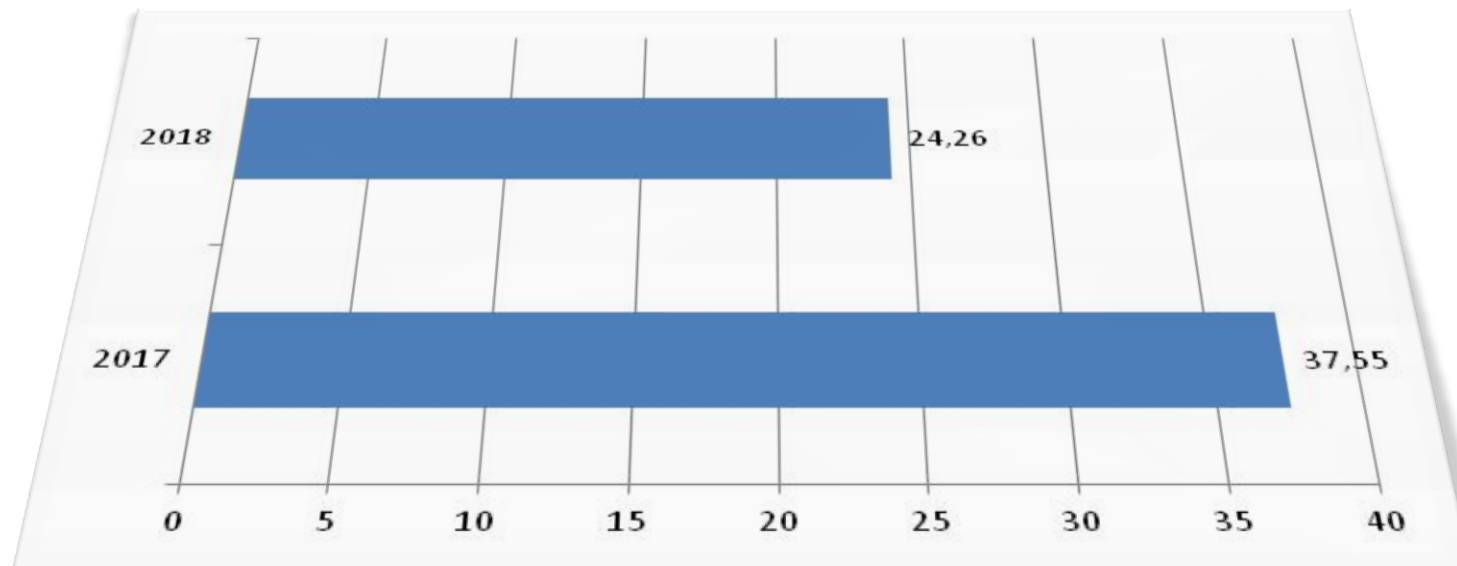

→ Temps de resposta

37,55
Dies
2017

24,26
Dies
2018