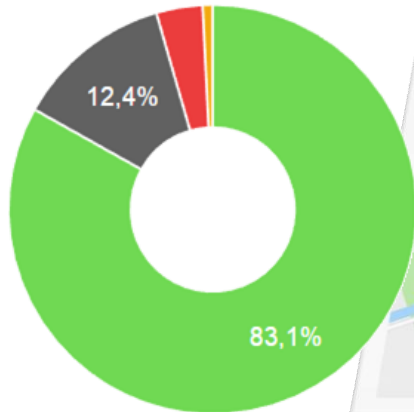

Memòria queixes,
suggeriments, peticions i
agraïments **2018**

→ APP “Cuidem Molins”

Memòria queixes,
suggeriments, peticions i
agraïments **2018**

→ Geolocalització,

→ Incidències resoltes i tipologies

- Via pública
- Neteja
- Parcs i Jardins
- Enllumenat
- Queixes i Suggerim...
- Plagues i Animals domèstics
- Medi Natural