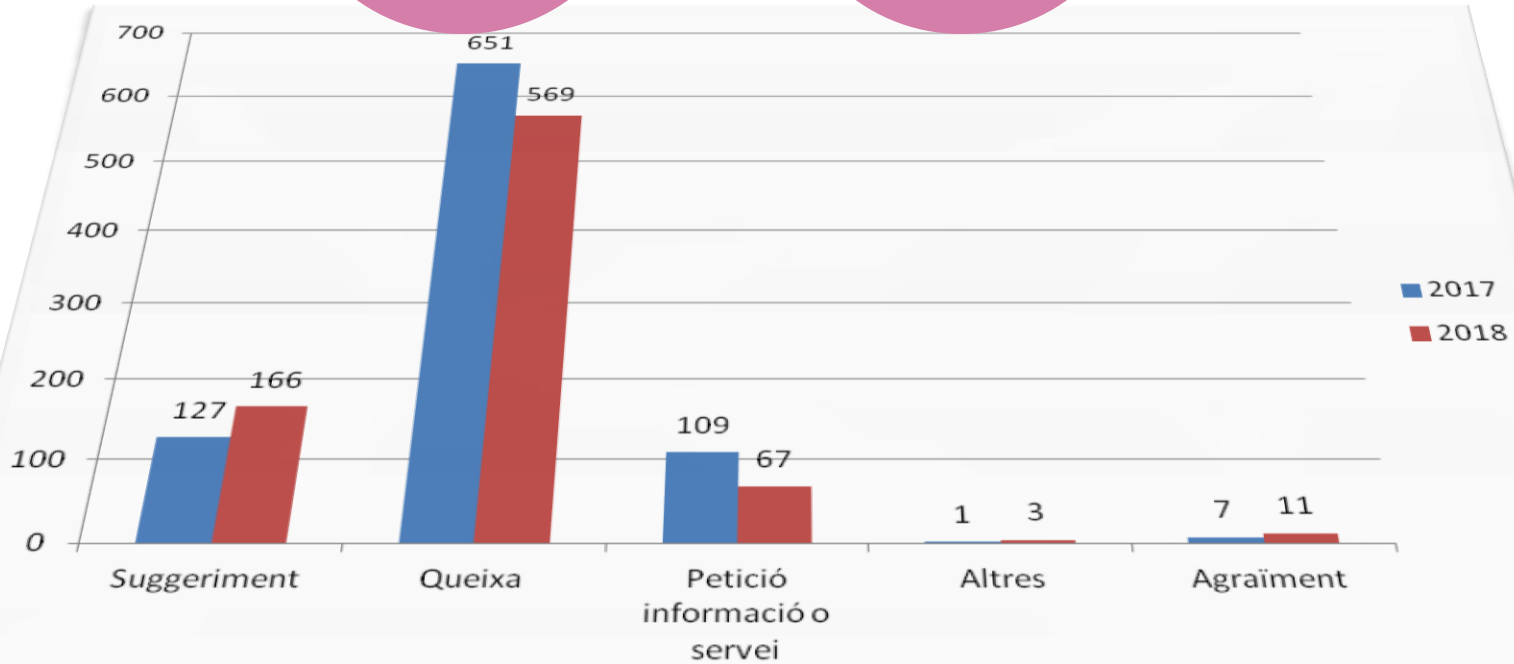

→ Tipologia

Queixes,
Suggeriments

Peticions,
Agraïments