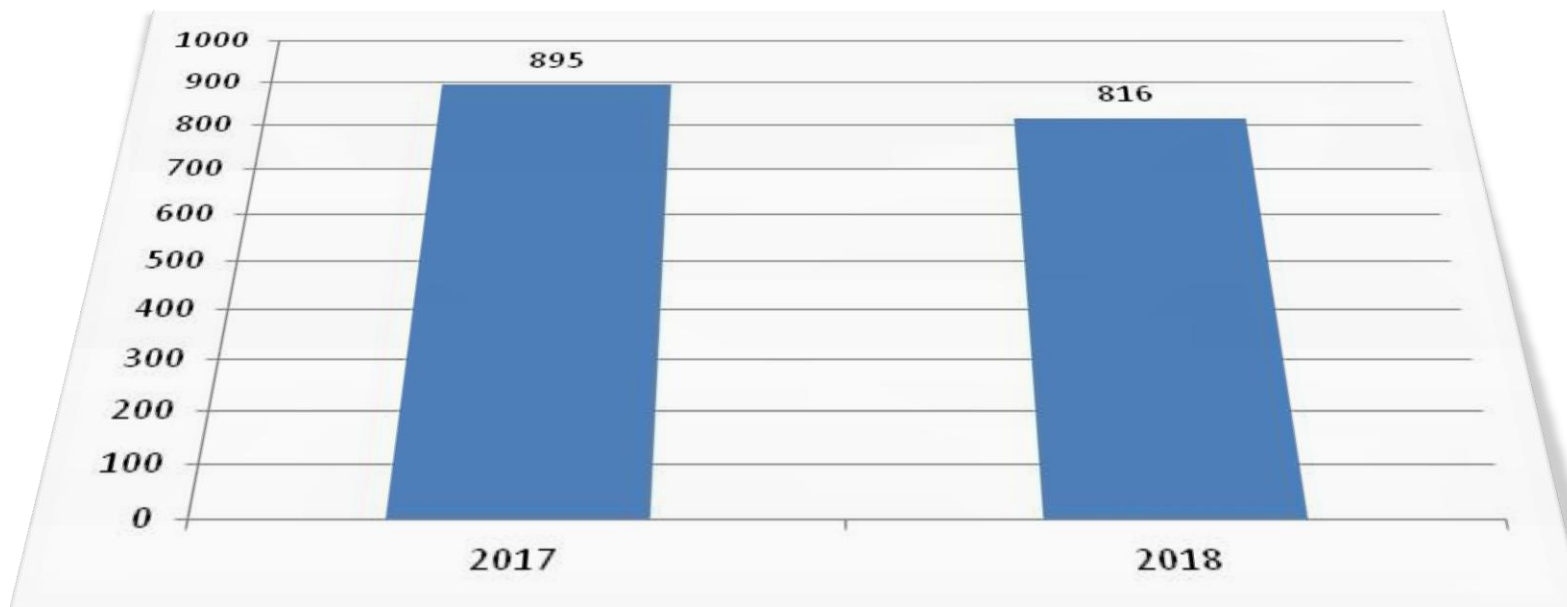

**Ajuntament
de Molins de Rei**

Memòria queixes,
suggeriments, peticions
i agraïments **2018**

1.444
Entrades

628
APP

816
Instància,
e.mail, web,
ràdio, eTram

- 7è any d'elaboració d'una memòria per retre comptes internament i externament.
- Des del 2017 incorporació de l'aplicatiu APP "*Cuidem Molins*",
- Incorporació d'un resum de les entrades del Síndic de Greuges.
- Diversos canals d'entrada; instància presencial, email, eTram, telèfon i Ràdio
- Posar de manifest el to respectuós i de proposta de la majoria de comunicacions.
- Rapidesa i agilitat de l'APP "*Cuidem Molins*", permet rebre i actuar amb molta immediatesa,
- El sistema més tradicional (email, instància, altres) permet l'actuació municipal més detallada en l'argumentació de la resposta.
- Fomentar una ciutadania activa i socialment implicada de les persones en la resolució dels problemes i millorar els serveis públics.

→ Valors quantitatis

895
Entrades
2017

816
Entrades
2018

→ % de resposta

95,75%
2017

97,67
2018

→ Temps de resposta

37,55
Dies
2017