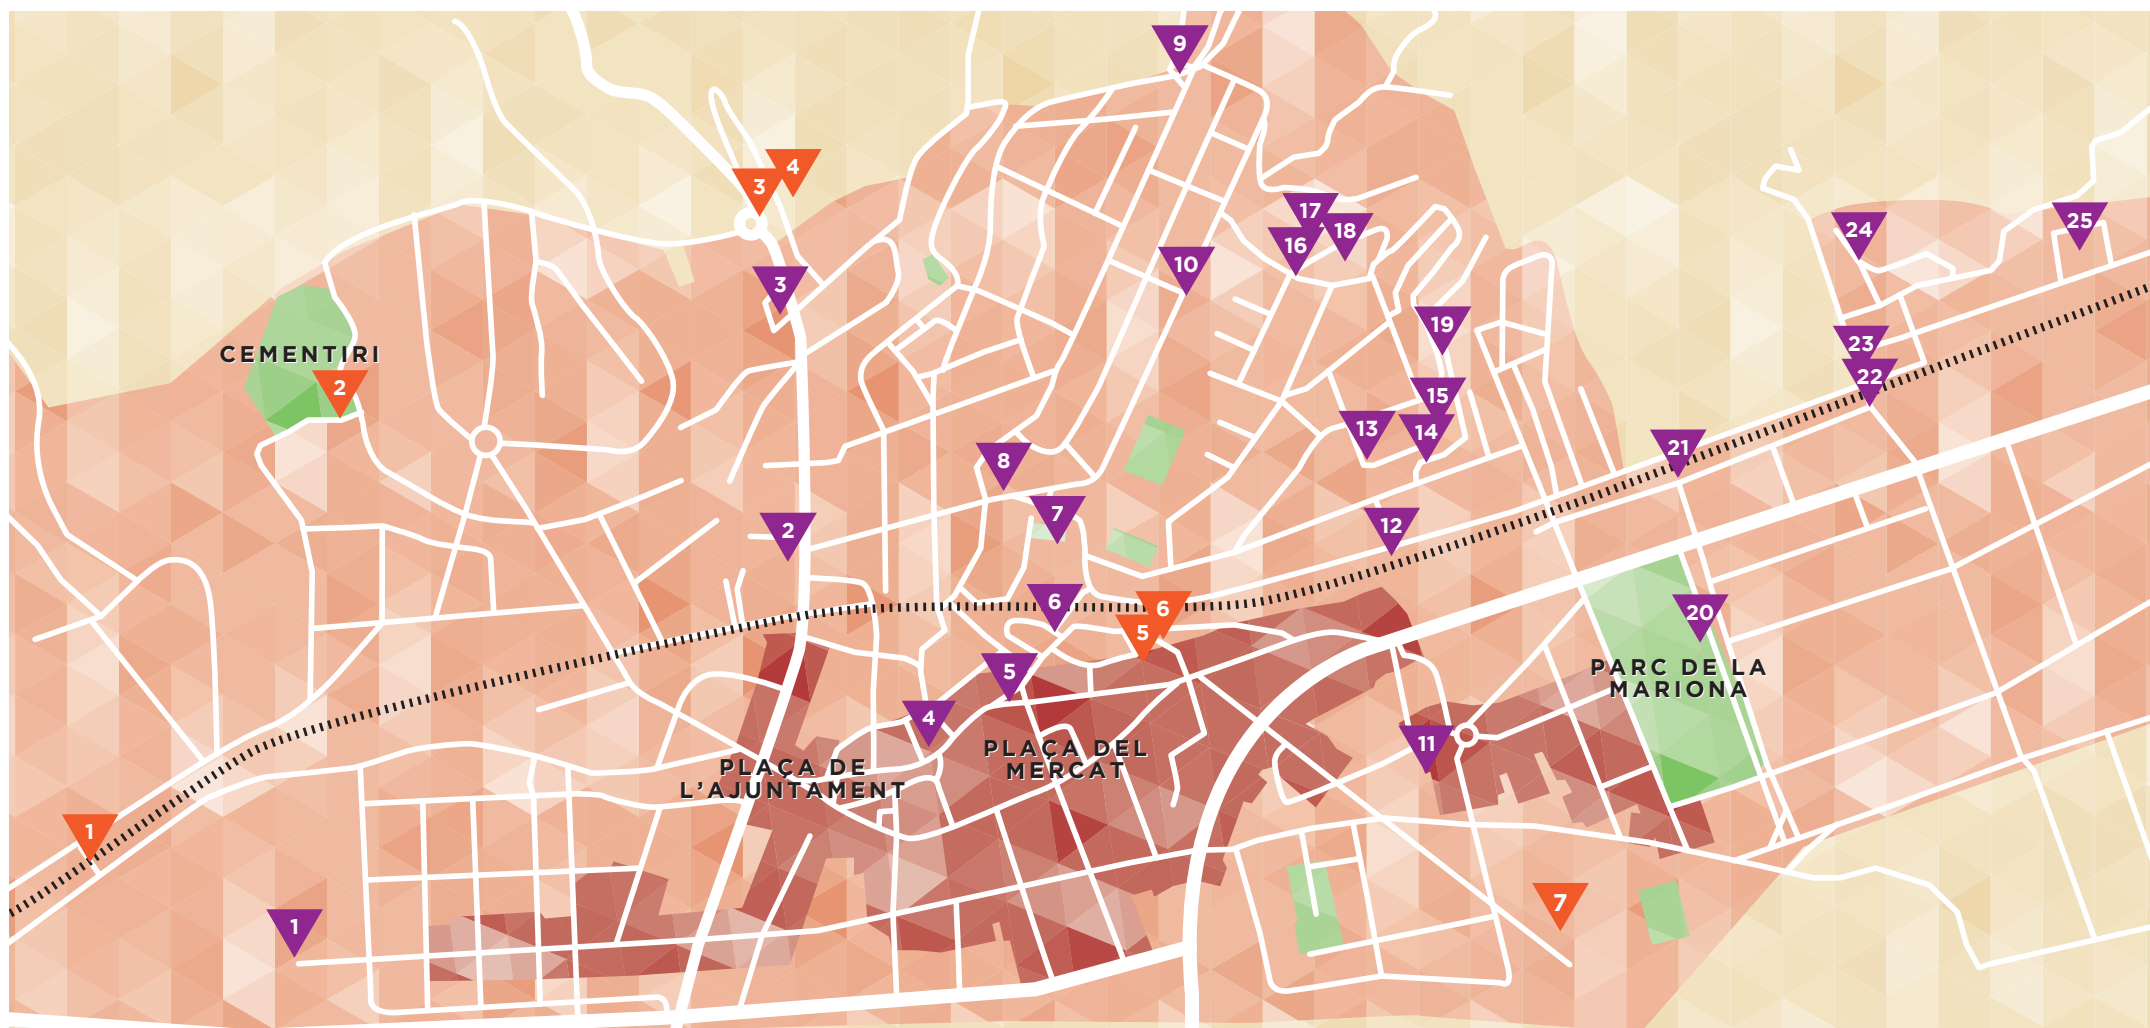

### ESPAIS LLIURES

- 1 Pont Riera del Molí. Carretera de Caldes
- 2 Espai amb bancs al costat del Cementiri
- 3 Rotonda carretera de Vallvidrera
- 4 Espai Entitats Collserola
- 5 Aparcament de l'Hort de Can Roca
- 6 Escales Pere d'Espalargues
- 7 Pista Skate